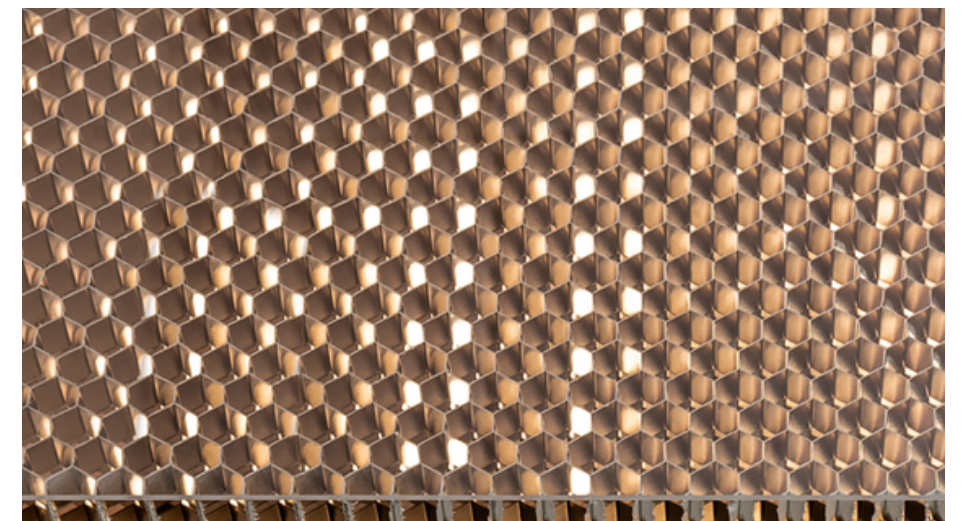

MATERIALI BENCORE UTILIZZABILI SUITABLE BENCORE MATERIALS

Lightben
Mini

Hexaben
Small

Mirror
Lightben Mini
Hexaben Small

Spessore/Thickness 9-11mm

Dimensione Massima Panelli/Panel Max Dimension 3000x900mm

CARATTERISTICHE PRINCIPALI

Loop, grazie al suo sistema a cremagliera e ai moduli base studiati per le esigenze più comuni, offre la possibilità di attrezzare le pareti a proprio piacimento tramite la disposizione di mensole, appendiabiti e cassettiere.