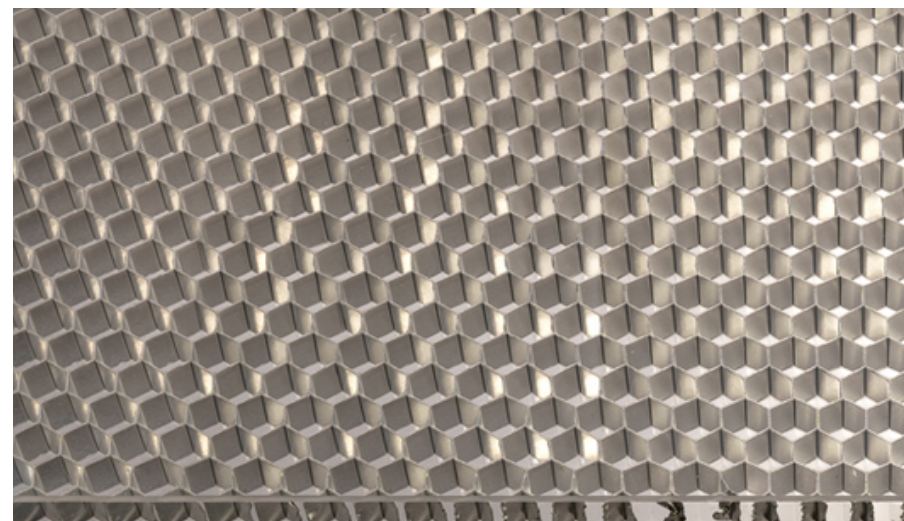

LA PARTNERSHIP

Questa nuova soluzione per l'arredamento di interni nasce dalla combinazione dei pannelli Bencore con il sistema GRiD di Terno Scorrevoli (leader internazionale nella produzione e distribuzione di profili per la realizzazione di porte, pareti e altri sistemi) con l'obiettivo di dare vita ad un vero e proprio "organizzatore" di ambienti.

THE PARTNERSHIP

This new interior solution comes from the combination of Bencore panels with the GRiD System of Terno Scorrevoli, (international leader in the production and distribution of profiles for doors, walls and other dividers) with the aim of creating a real "organizer" of environments.

MATERIALI BENCORE UTILIZZABILI SUITABLE BENCORE MATERIALS

Lightben
Mini

Hexaben
Small

Mirror
Lightben Mini
Hexaben Small

Spessore/Thickness 9-11mm

Dimensione Massima Panelli/Panel Max Dimension 3000x900mm

CARATTERISTICHE PRINCIPALI

Loop, grazie al suo sistema a cremagliera e ai moduli base studiati per le esigenze più comuni, offre la possibilità di attrezzare le pareti a proprio piacimento tramite la disposizione di mensole, appendiabiti e cassettiere.